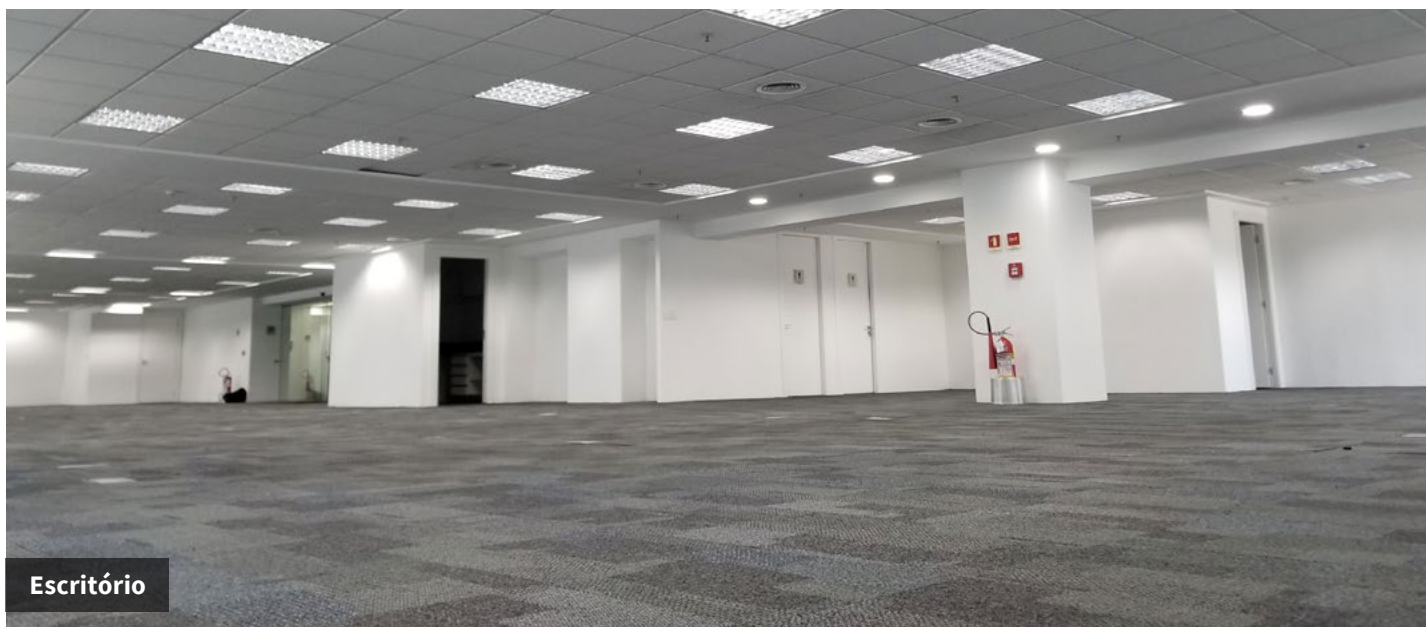

Marco.Lacayo@am.jll.com

imoveis.jll.com.br

Escritório

Diferenciais

- Ar-condicionado Central
- 2 vagas por andar
- O edifício possui um total de 22 andares com lajes exclusivas
- Andares livres, no conceito *open space*, excelente recepção e arquitetura de alto padrão, imponente e moderna.
- Muito bem localizado, próximo ao metrô da Av. Presidente Vargas e Uruguaiana.

Características

- O edifício possui gerador de emergência
- Todos os andares possuem piso elevado, forro modular com luminárias em led, ar-condicionado central e estão prontos para serem ocupados
- A cobertura, 23º andar, é composta por salas de reunião