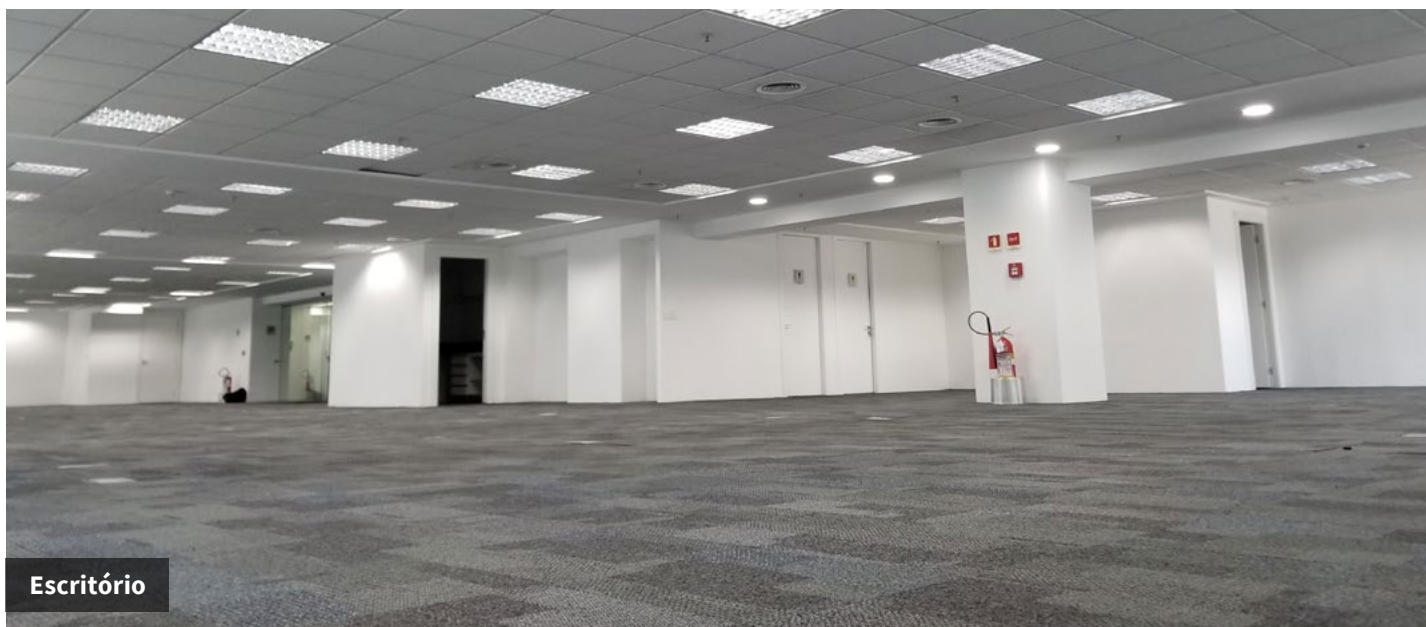

imoveis.jll.com.br

Escritório

Diferenciais

- Ar-condicionado Central
- 2 vagas por andar
- O edifício possui um total de 22 andares com lajes exclusivas
- Andares livres, no conceito *open space*, excelente recepção e arquitetura de alto padrão, imponente e moderna.
- Muito bem localizado, próximo ao metrô da Av. Presidente Vargas e Uruguaiana.

Características

- O edifício possui gerador de emergência
- Todos os andares possuem piso elevado, forro modular com luminárias em led, ar-condicionado central e estão prontos para serem ocupados
- A cobertura, 23º andar, é composta por salas de reunião