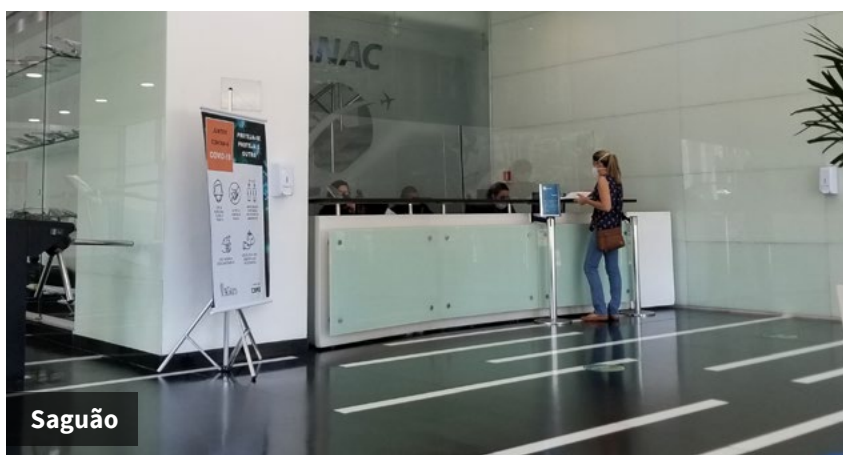

Elevadores