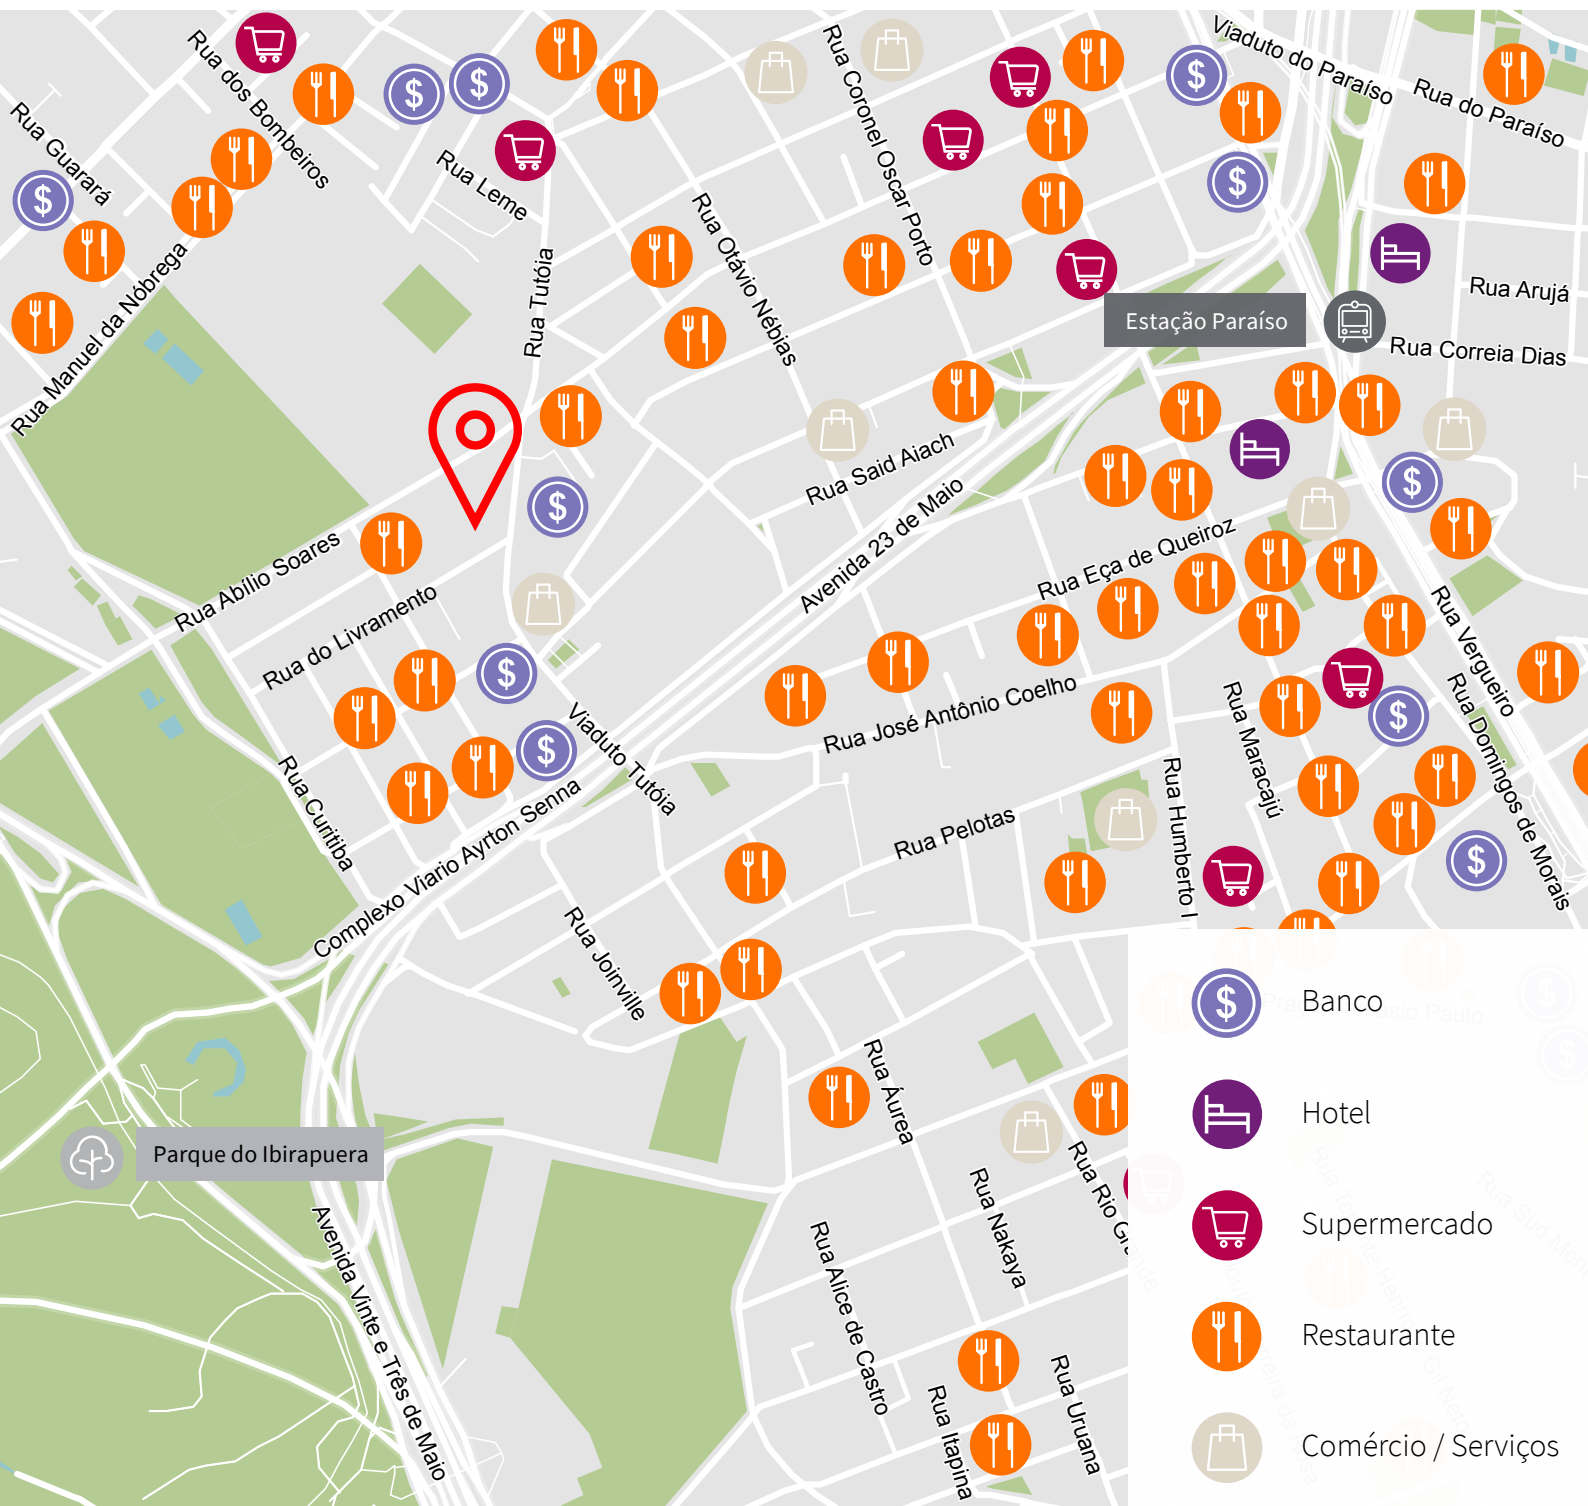

Aluga

Edifício comercial na Vila Mariana

- Área do terreno de 9.015 m²
- Área de construção de 9.335 m²

Rua do Livramento, 66
Vila Mariana / SP

Locação
+55 11 3043 6898
locacao@am.jll.com

jllproperty.com.br

Oportunidade

- Disponível para uso residencial ou comercial.
- Imóvel possui ocupação comercial.

Localização

O imóvel está localizado na região da Vila Mariana, próximo ao Parque do Ibirapuera e à Avenida 23 de Maio.