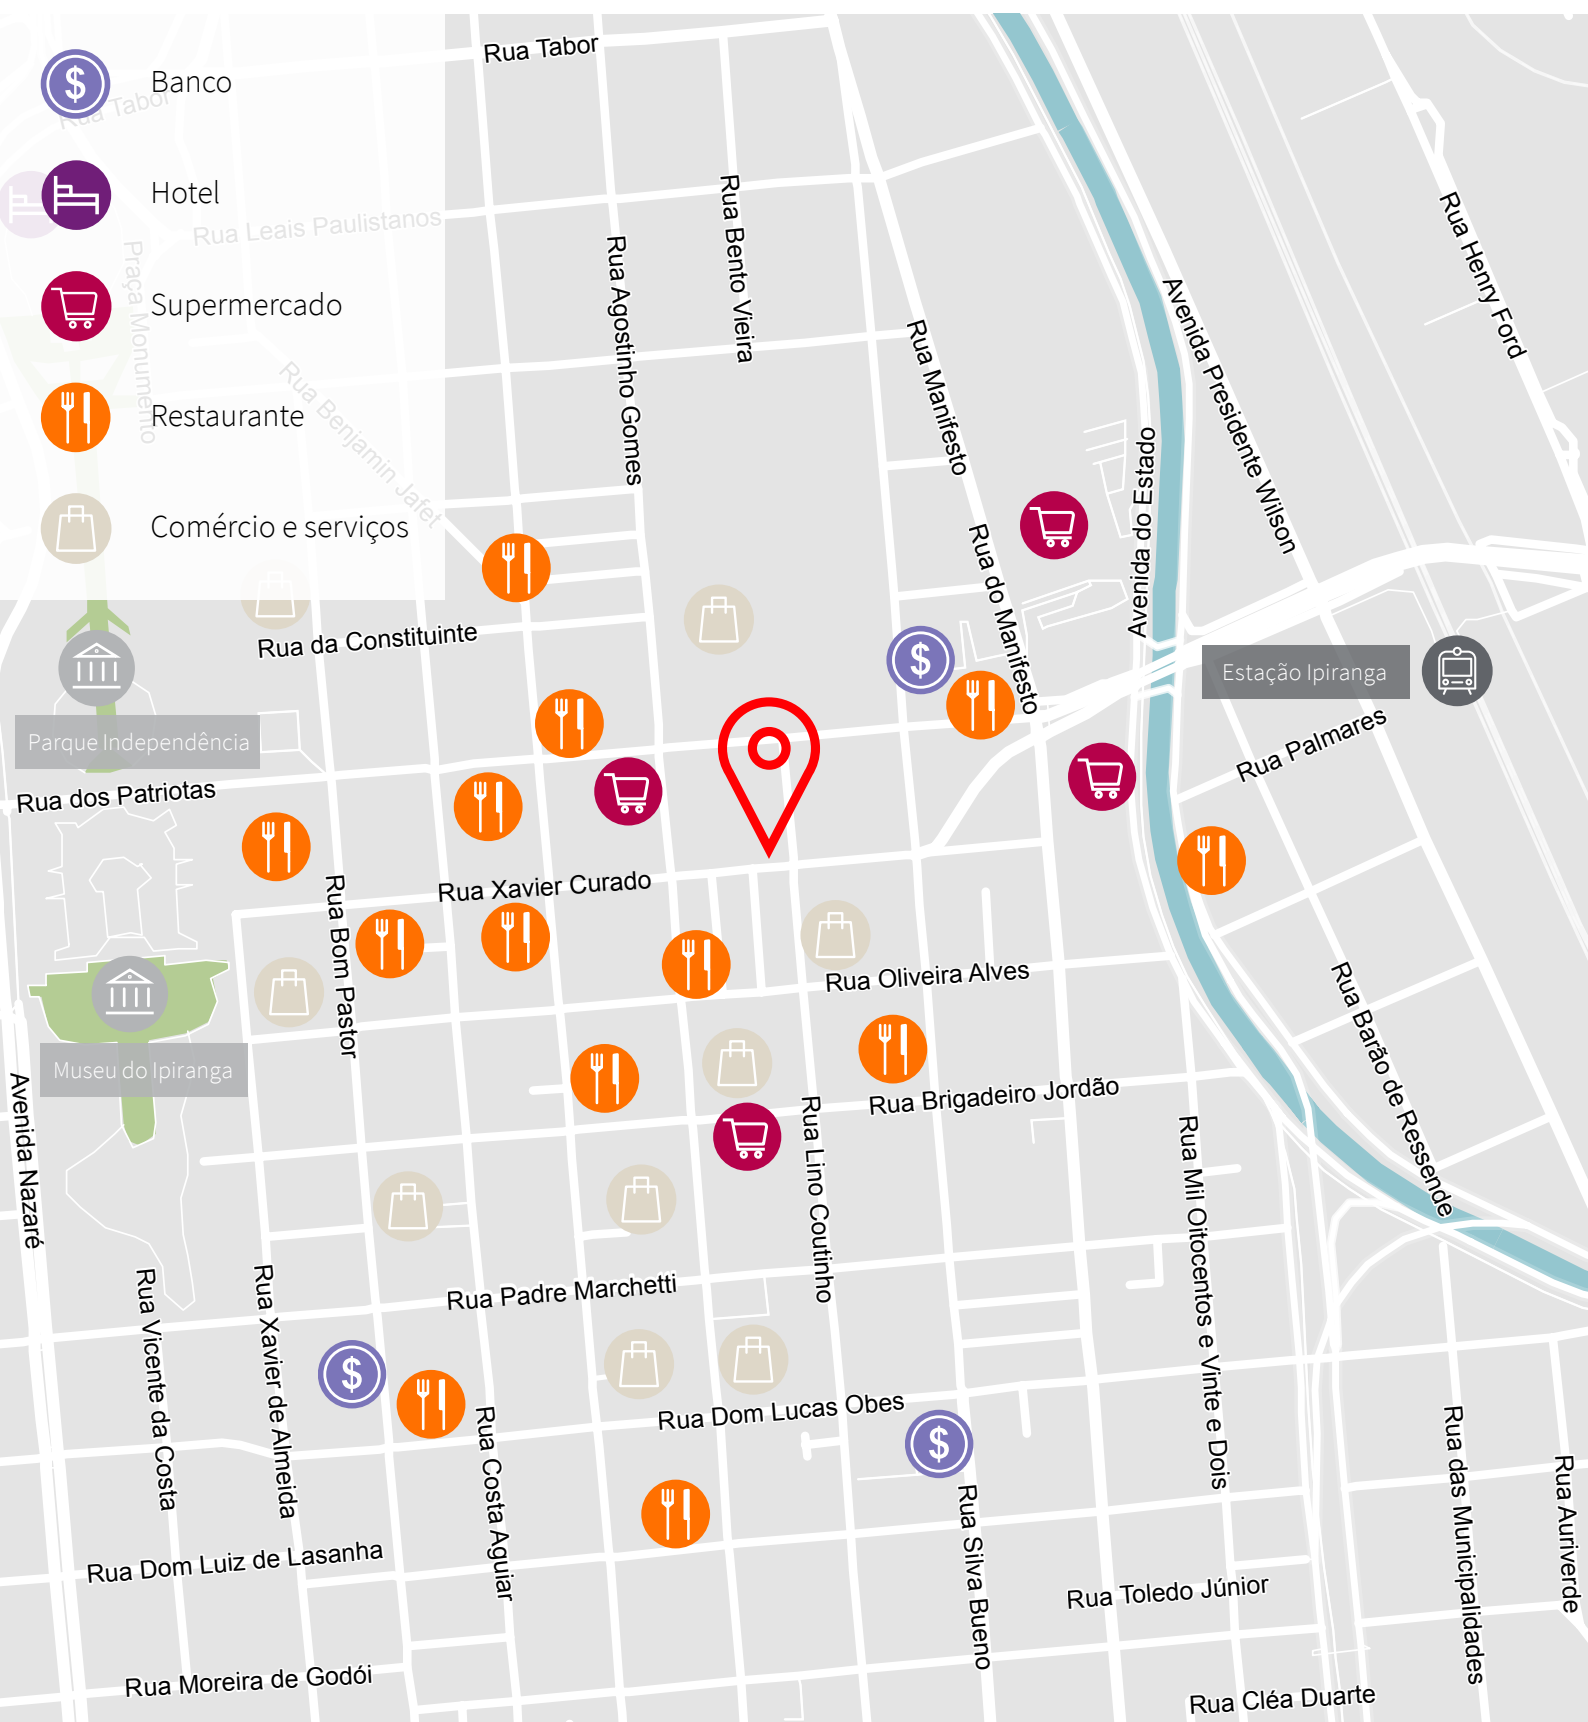

Aluga

Edifício comercial no Ipiranga

- Área do terreno de 1.000 m²
- Área de construção de 2.343 m²

Rua Xavier Curado, 515
Ipiranga / SP

Locação
+55 11 3043 6898
locacao@am.jll.com

jllproperty.com.br

Localização

O edifício se localiza na Rua Xavier Curado, no Ipiranga, próximo à estação Ipiranga da CPTM.

Outubro/2018

COPYRIGHT © JONES LANG LASALLE IP, INC. 2018.

Esta publicação é de propriedade exclusiva da JLL e não deve ser copiada, reproduzida ou transmitida por qualquer forma ou por qualquer outro meio, no todo ou em parte, sem o consentimento prévio por escrito da JLL. As informações contidas nesta publicação foram obtidas de fontes confiáveis. No entanto, a JLL não se responsabiliza pela precisão das informações. Por se tratar de conteúdo meramente informativo, a JLL não se responsabiliza por quaisquer decisões tomadas com base nesta publicação. As imagens são meramente ilustrativas. CRECI: 25162J