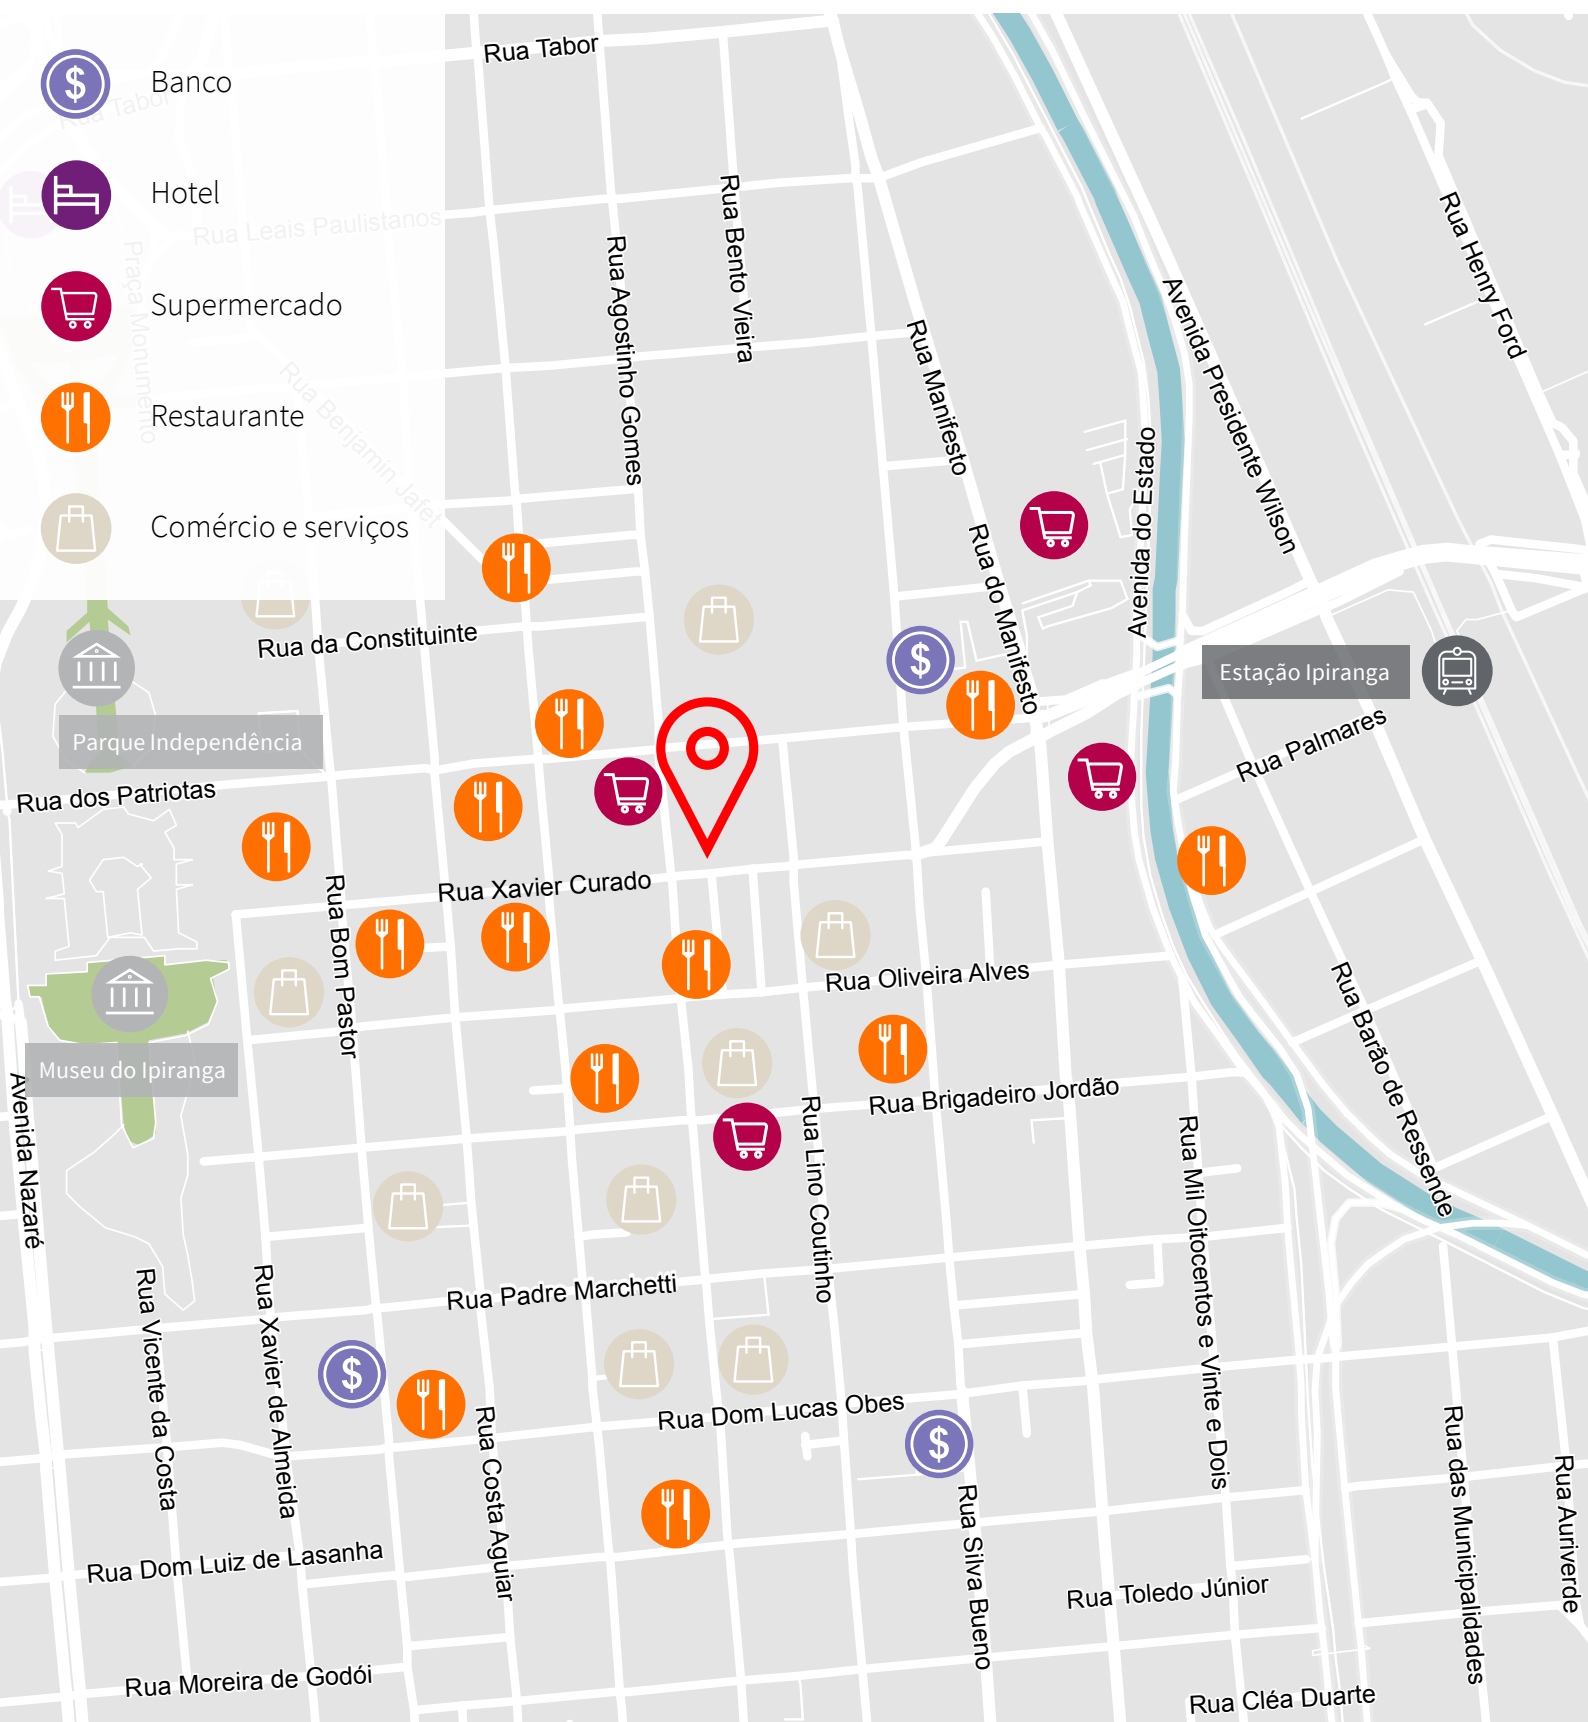

Aluga

Edifício comercial no Ipiranga

- Área do terreno de 2.042 m²
- Área de construção de 13.957 m²

Rua Xavier Curado, 473
Ipiranga / SP

Locação
+55 11 3043 6898
locacao@am.jll.com

jllproperty.com.br

Localização

O edifício se localiza na Rua Xavier Curado, no Ipiranga, próximo à estação Ipiranga da CPTM.

Outubro/2018

COPYRIGHT © JONES LANG LASALLE IP, INC. 2018.

Esta publicação é de propriedade exclusiva da JLL e não deve ser copiada, reproduzida ou transmitida por qualquer forma ou por qualquer outro meio, no todo ou em parte, sem o consentimento prévio por escrito da JLL. As informações contidas nesta publicação foram obtidas de fontes confiáveis. No entanto, a JLL não se responsabiliza pela precisão das informações. Por se tratar de conteúdo meramente informativo, a JLL não se responsabiliza por quaisquer decisões tomadas com base nesta publicação. As imagens são meramente ilustrativas. CRECI: 25162J