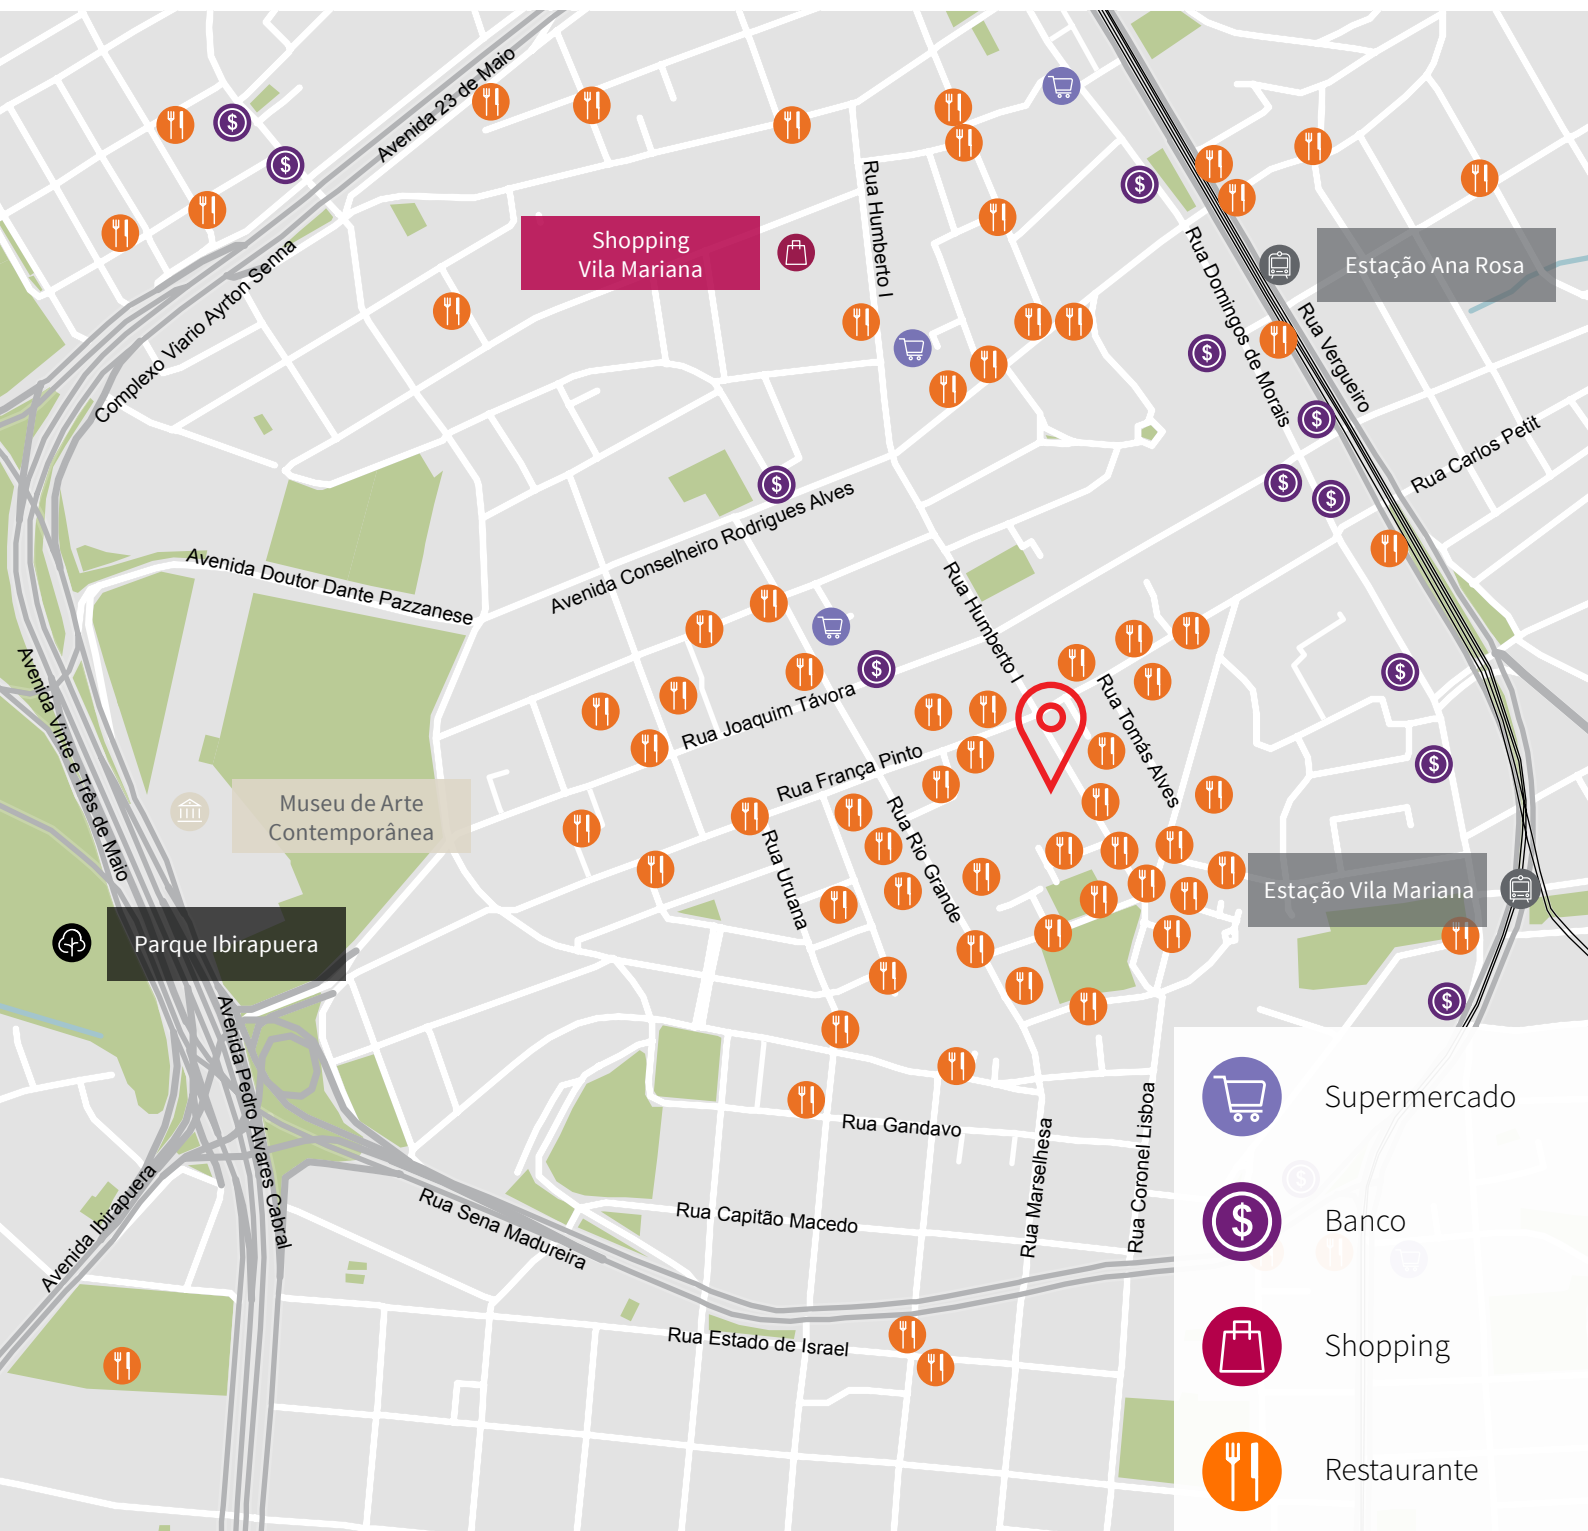

Aluga

Edifício comercial na Vila Mariana

- Área do terreno de 2.778 m²
- Área de construção de 17.005 m²

Rua Humberto I, nº 880
Vila Mariana / SP

Locação
+55 11 3043 6898
locacao@am.jll.com

jllproperty.com.br

Oportunidade

- Disponível para uso residencial ou comercial.
- Imóvel possui ocupação comercial.

Localização

O imóvel está localizado na Rua Humberto I, em uma região com intenso comércio e oferta de serviços.