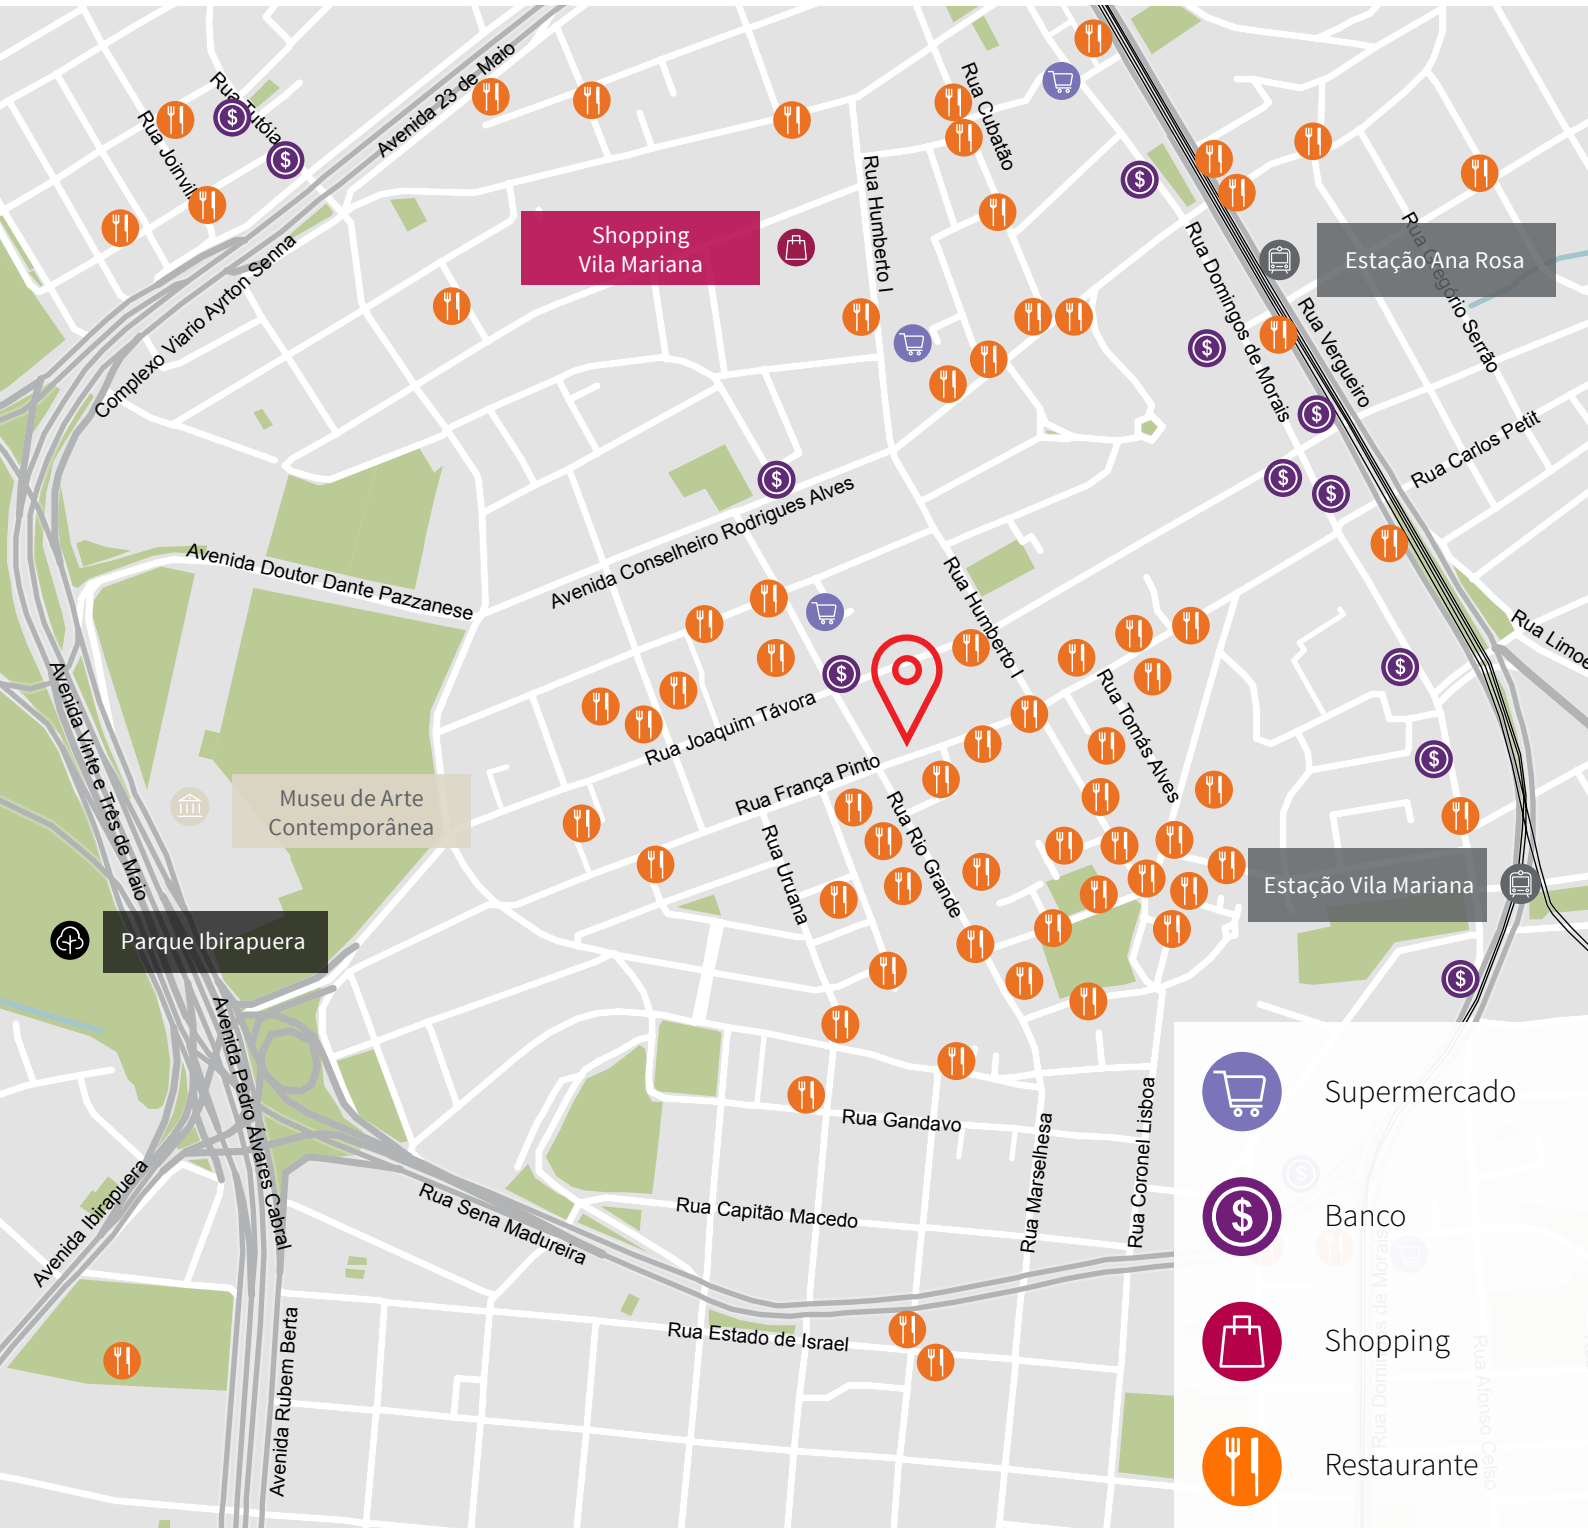

Aluga/Vende

Imóvel comercial na Vila Mariana

- Área do terreno de 2.593 m²
- Área de construção de 1.397 m²

Rua França Pinto, 616
Vila Mariana / SP

Locação
+55 11 3043 6898
locacao@am.jll.com

jllproperty.com.br

Oportunidade

- Disponível para uso residencial, comercial ou industrial.
- Imóvel possui ocupação atual para estacionamento.

Localização

O imóvel está localizado na Rua França Pinto, em uma região com intenso comércio e oferta de serviços.