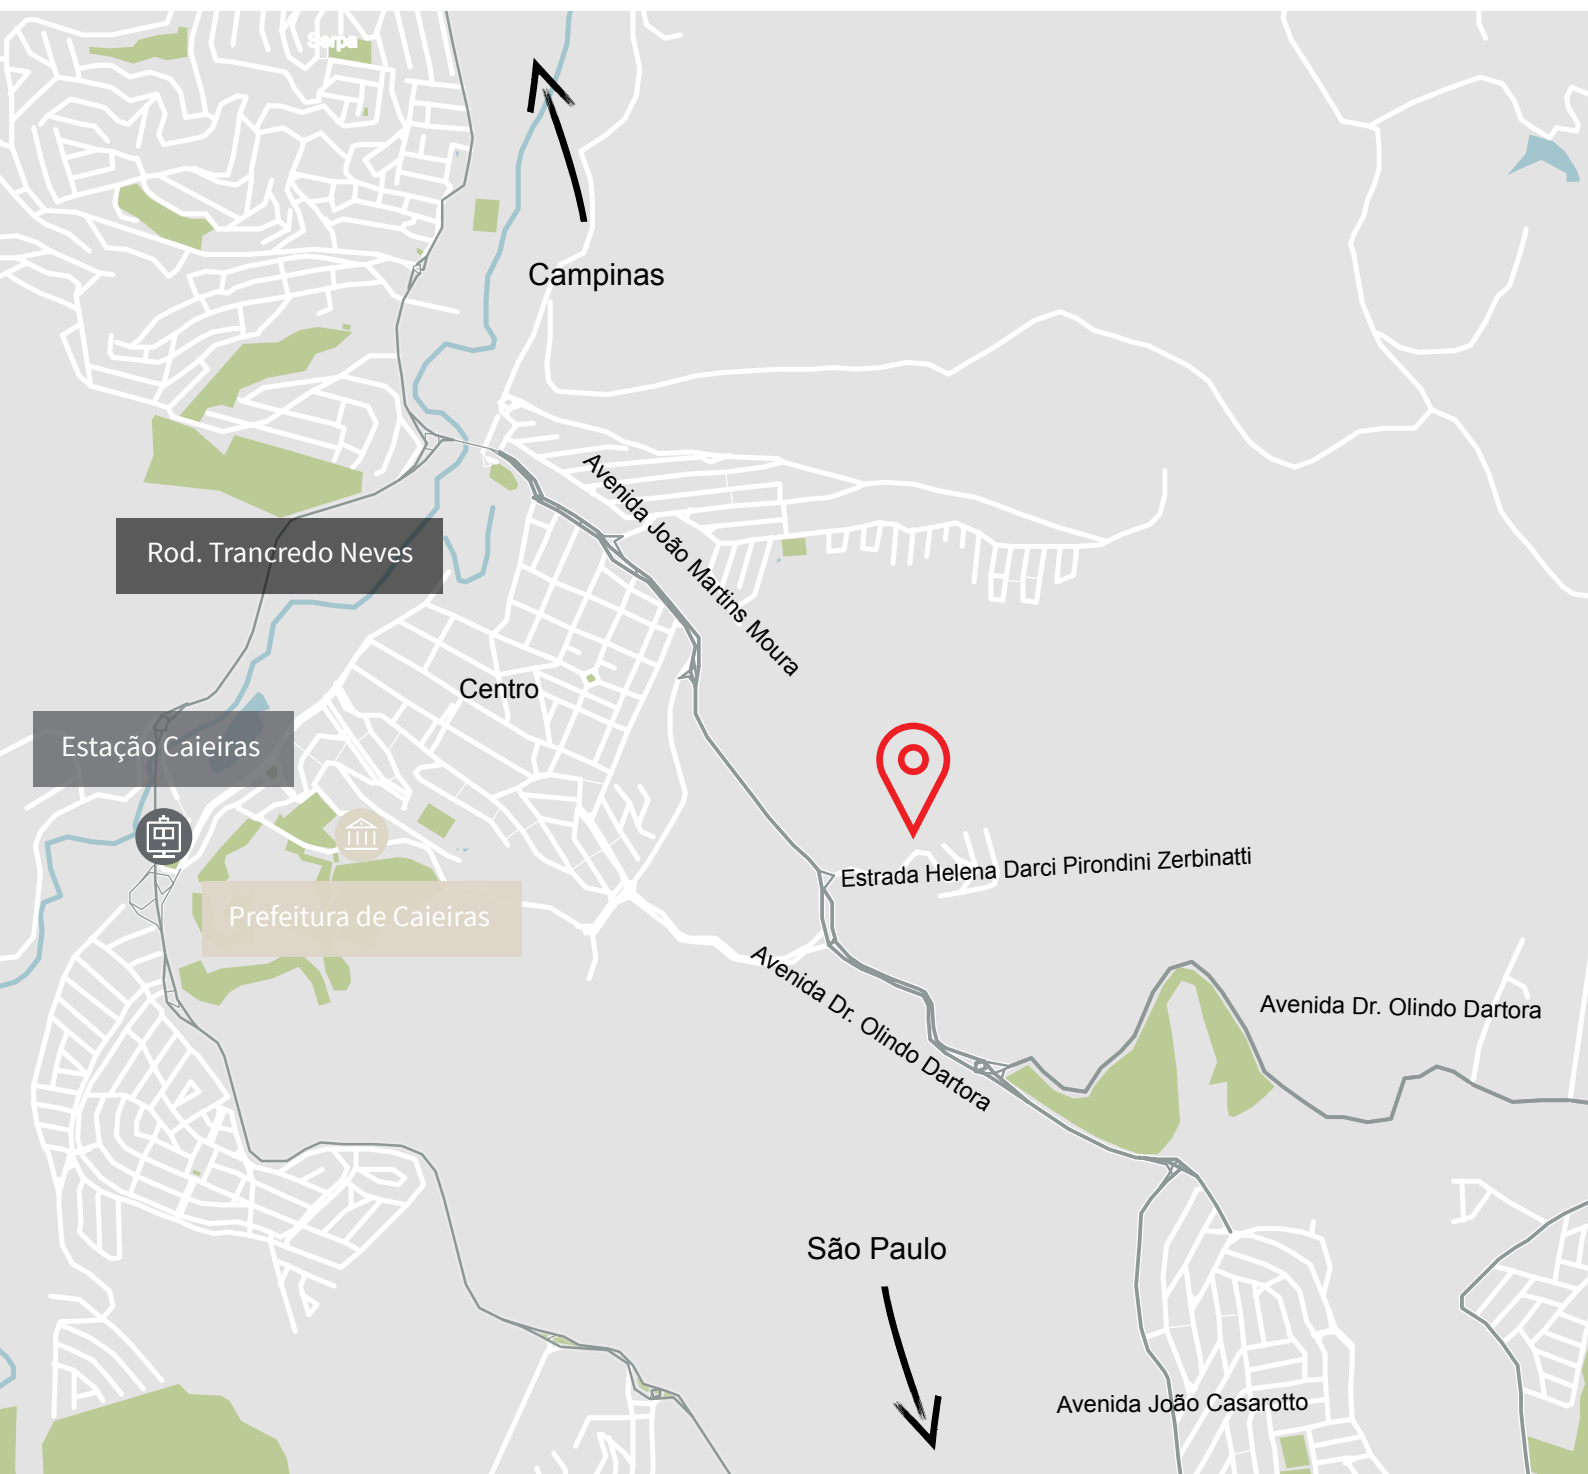

## Oportunidade

- Imóvel com tombamento ambiental
- Poço artesiano e balança rodoviária.
- Localizado em Macrozona de Consolidação Urbana - Zona Industrial e de Comércio Sustentável (ZICS)

## Localização

Imóvel localizado às margens da Av. Dr. Olindo Dartora, com fácil acesso à Rodovia Tancredo Neves.

Outubro/2018

COPYRIGHT © JONES LANG LASALLE IP, INC. 2018.

Esta publicação é de propriedade exclusiva da JLL e não deve ser copiada, reproduzida ou transmitida por qualquer forma ou por qualquer outro meio, no todo ou em parte, sem o consentimento prévio por escrito da JLL. As informações contidas nesta publicação foram obtidas de fontes confiáveis. No entanto, a JLL não se responsabiliza pela precisão das informações. Por se tratar de conteúdo meramente informativo, a JLL não se responsabiliza por quaisquer decisões tomadas com base nesta publicação. As imagens são meramente ilustrativas. CRECI: 25162J