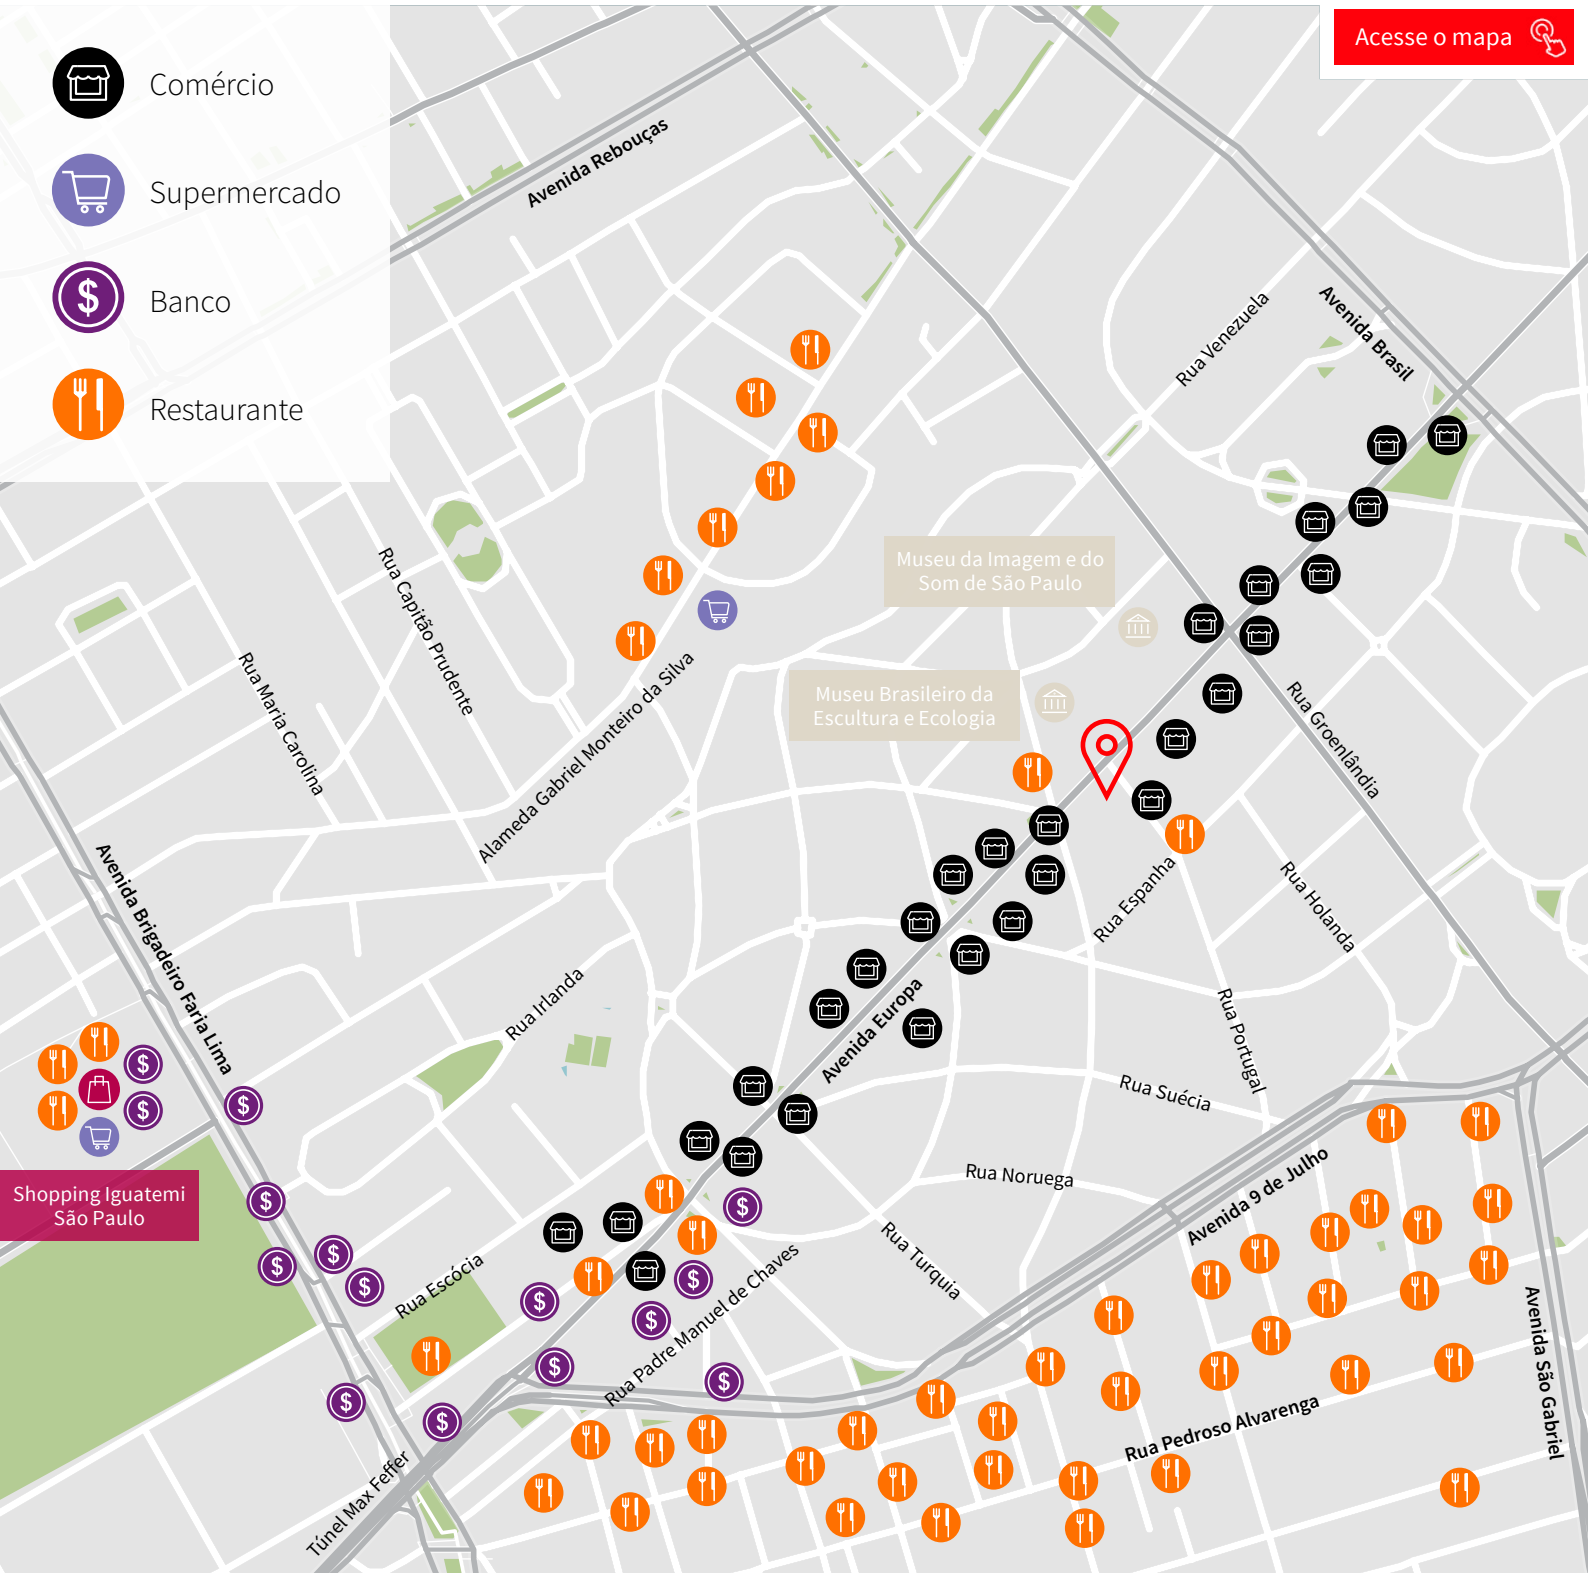

Aluga

Imóvel na Av. Europa

- Ao lado do MUBE (Museu Brasileiro de Escultura e Ecologia)
- Área do terreno de 840 m²
- Área construída de 466 m²

Avenida Europa, 241
São Paulo / SP

Locação
+55 11 3043 6898
locacao@am.jll.com

jllproperty.com.br

Localização

São aproximadamente 840 m² de área total com 466 m² de área construída.

O imóvel está muito bem localização na região central da Avenida Europa que passa por uma transformação positiva após a aprovação do novo zoneamento na cidade de São Paulo, novos usos estão permitidos na Avenida Europa.